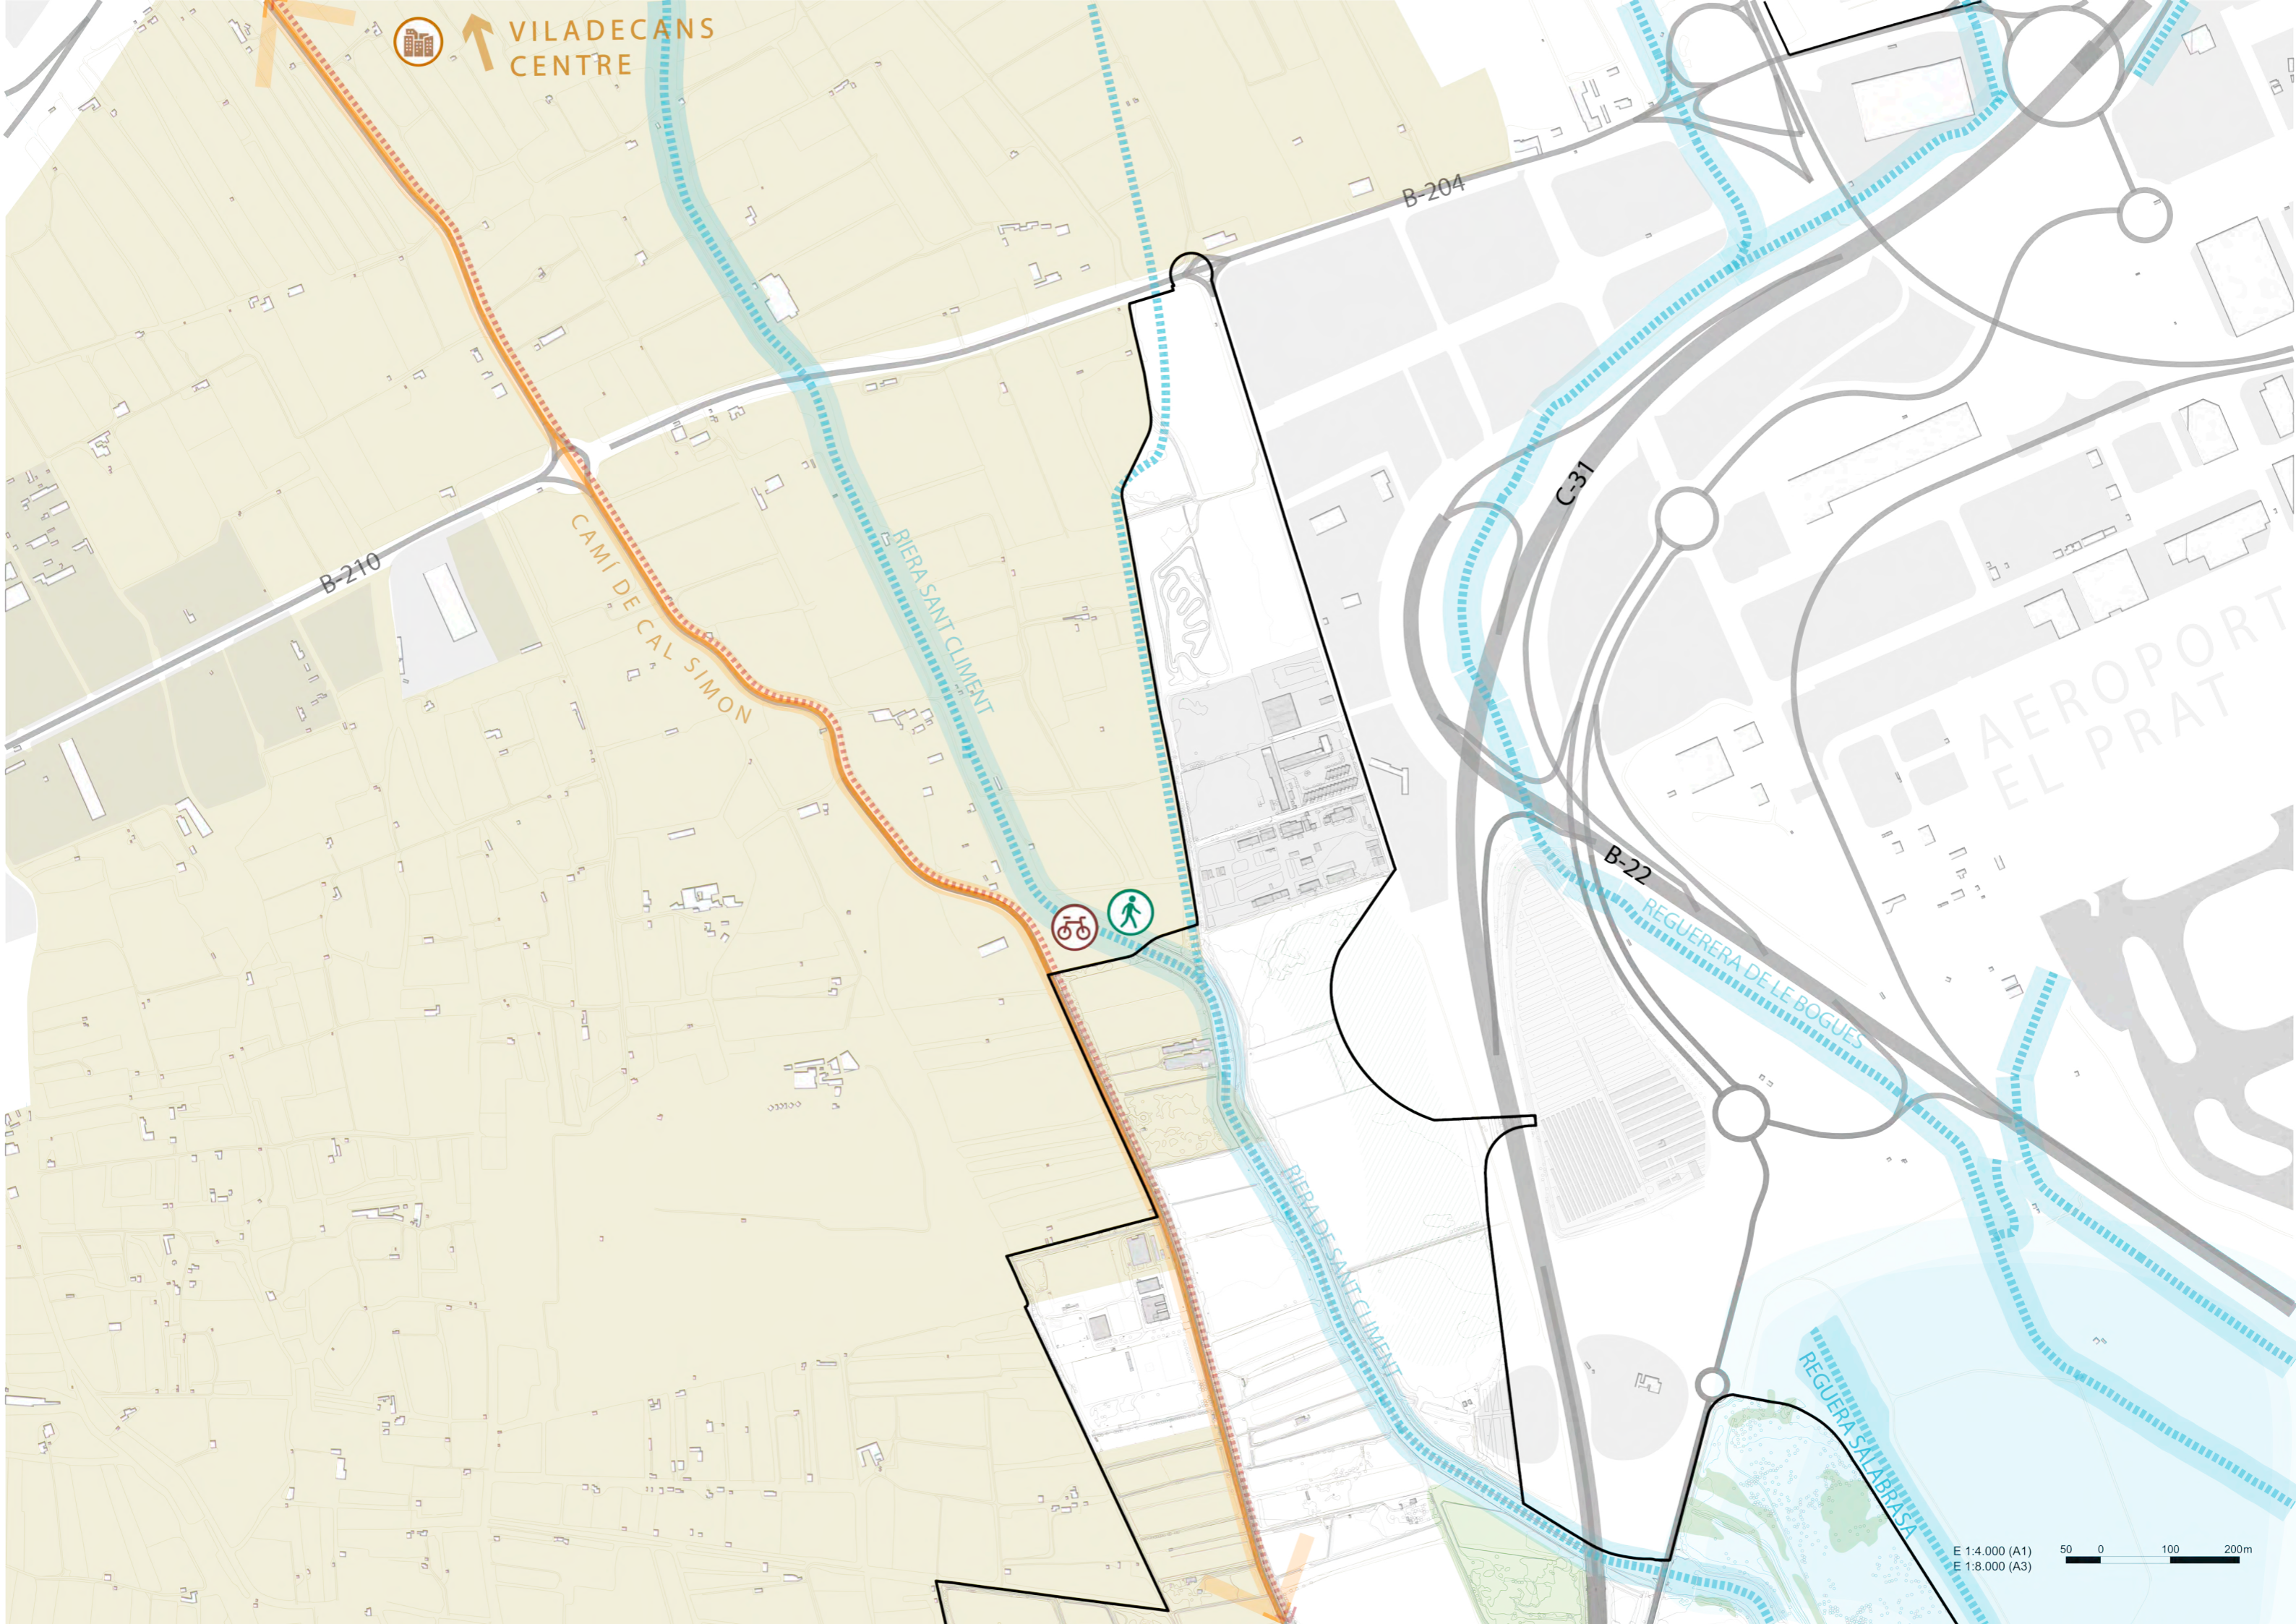

VILADECANS
CENTRE

B-210

CAMI DE CAL SIMON

RIERA SANT CLIMENT

B-204

C31

B-22

REGUERERA DE LE BOGUES

REGUERA SALABRASA

E 1:4.000 (A1)
E 1:8.000 (A3)

50 0 100 200m

VILADECANS CENTRE

CAMI DE LES FILIPINES

MADEMA DEL REMOLAR
RIERA DE SANT CLIMENT

ESTANY DE LA MIRTRA

CAMPING

C-31

C-31

C-31